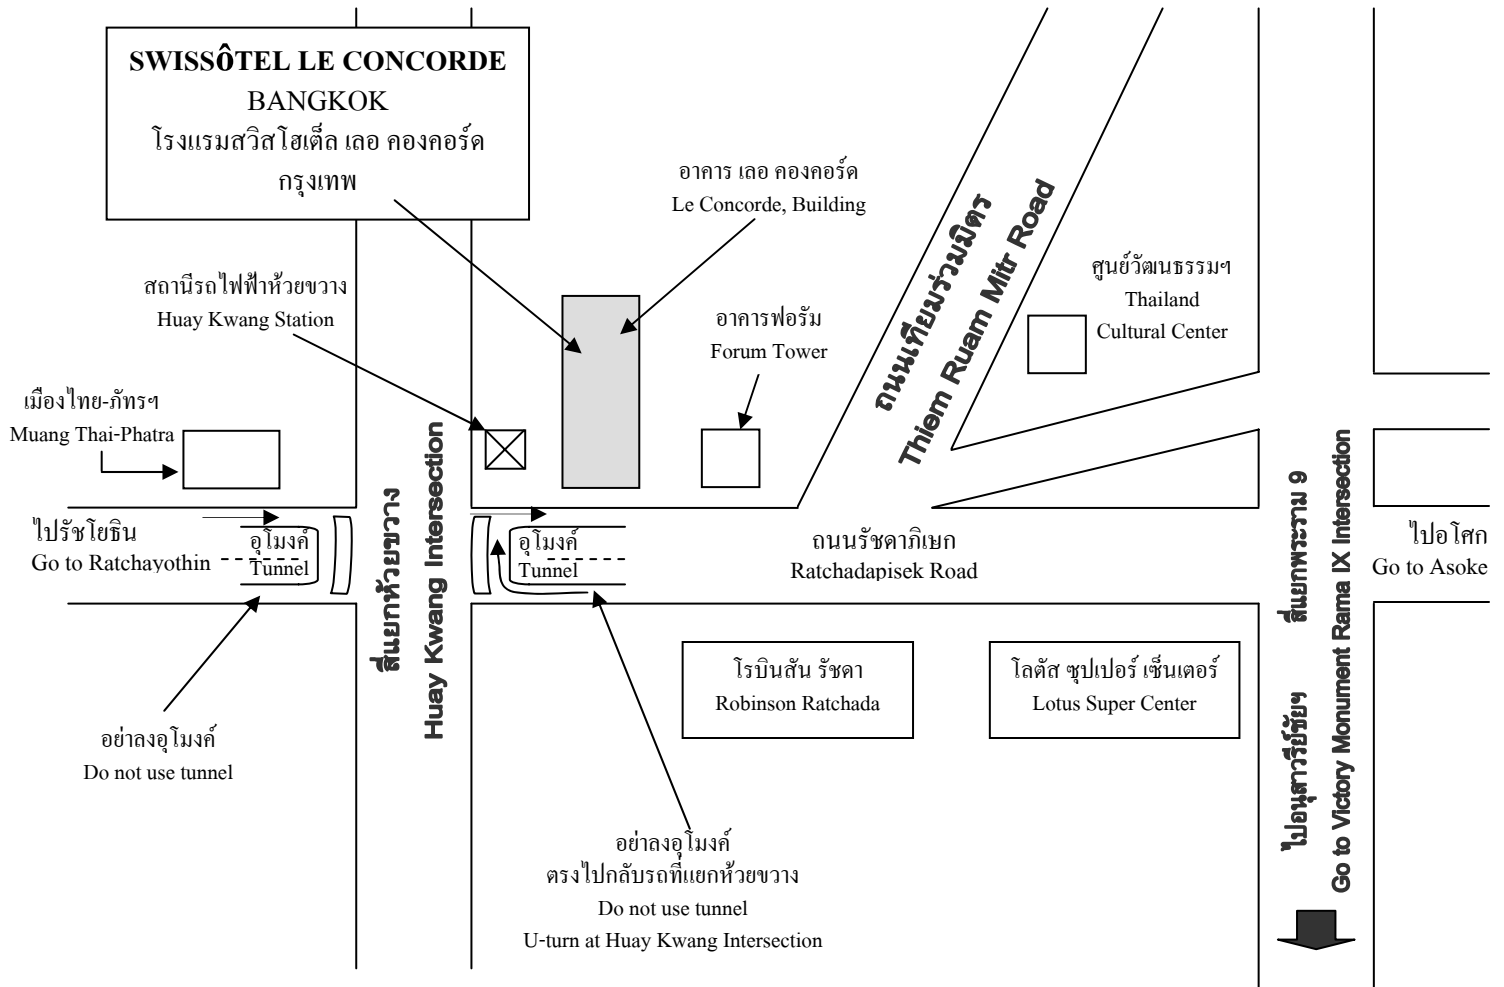

แผนที่โรงแรมสวิสโฮเต็ล เลอ คอนคอร์ด์ กรุงเทพฯ

- หากเดินทางมาด้วยรถไฟฟ้าใต้ดินให้ขึ้นที่สถานีห้วยขวางโดยใช้ประตูทางออกหมายเลข 2 ทางไปอาคารเลอ คอนคอร์ด์
- รถประจำทางที่ผ่าน : 12, 13, 73, 122, 136, 137, 175, 185, 206
- รถปรับอากาศที่ผ่าน : ปอ.15, ปอ.18, ปอ.22, ปอ.136, ปอ.137, ปอ.514, ปอ.517, ปอ.528, ปอ.529